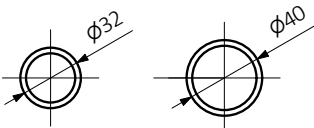

Specifikationer Rolo Hanger Elektrisk

Height A ↕ [mm]	Width B ↔ [mm]	Spacing horizontal fasteners D [mm]	Spacing vertical fasteners E [mm]	Bottom fasteners position F [mm]	Capacity  [dm³]	Weight  [kg]
1200	95	55	960	120	2,71	6,19
1200	150	110	960	120	4,08	9,20
1200	205	165	960	120	5,44	12,22
1200	260	110	960	120	6,81	15,24
1200	370	220	960	120	9,54	21,27
1200	480	330	960	120	12,27	27,29
1200	590	440	960	120	15,00	33,33
1400	95	55	1 160	120	3,14	7,12
1400	150	110	1 160	120	4,72	10,61
1400	205	165	1 160	120	6,30	14,09
1400	260	110	1 160	120	7,88	17,58
1400	370	220	1 160	120	11,05	24,56
1400	480	330	1 160	120	14,21	31,53
1400	590	440	1 160	120	17,37	38,48
1600	95	55	1 360	120	3,57	8,06
1600	150	110	1 360	120	5,37	12,03
1600	205	165	1 360	120	7,16	15,97
1600	260	110	1 360	120	8,96	19,93
1600	370	220	1 360	120	12,55	27,84
1600	480	330	1 360	120	16,14	35,74
1600	590	440	1 360	120	19,74	43,66
1800	95	55	1 560	120	4,00	9,06
1800	150	110	1 560	120	6,01	13,53
1800	205	165	1 560	120	8,02	18,01
1800	260	110	1 560	120	10,03	22,47
1800	370	220	1 560	120	14,06	31,38
1800	480	330	1 560	120	18,08	40,27
1800	590	440	1 560	120	22,10	49,18

MÅTTRITNING

Anslutning vänster sida, E1

Collector: Pipe:

MÅTTRITNING

Anslutning höger sida, E8

Collector: Pipe: