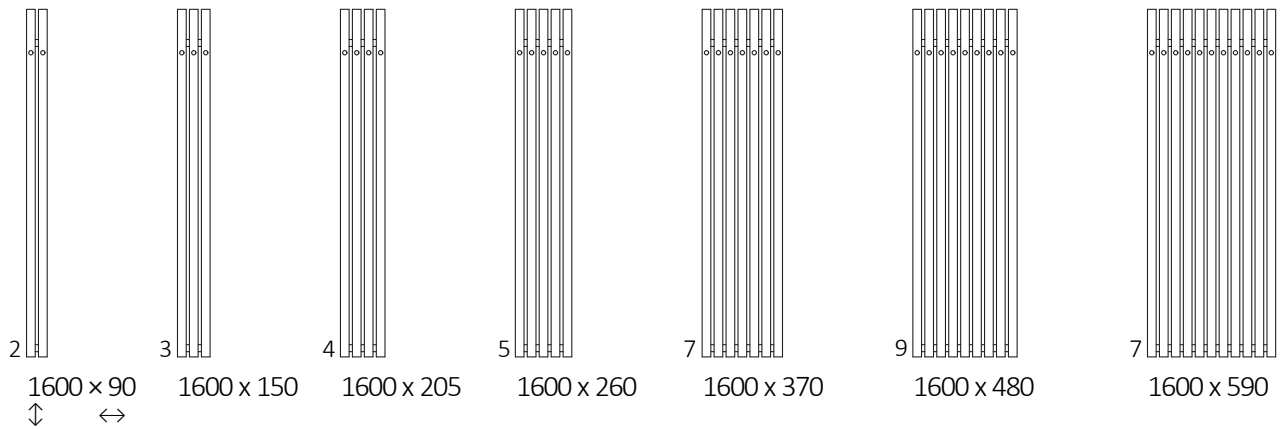

ROLO HANGER ELEKTRISK

STORLEKAR

Specifikationer Rolo Hanger Elektrisk

Anslutningar

Height A ↕ [mm]	Width B ↔ [mm]	Heating power [W]	Product code ... Configuration p. 9
1200	95	200	WLOW120009
1200	150	300	WLOW120015
1200	205	300	WLOW120020
1200	260	400	WLOW120026
1200	370	600	WLOW120037
1200	480	800	WLOW120048
1200	590	800	WLOW120059
1400	95	200	WLOW140009
1400	150	300	WLOW140015
1400	205	400	WLOW140020
1400	260	400	WLOW140026
1400	370	600	WLOW140037
1400	480	800	WLOW140048
1400	590	1 000	WLOW140059
1600	95	200	WLOW160009
1600	150	300	WLOW160015
1600	205	400	WLOW160020
1600	260	600	WLOW160026
1600	370	800	WLOW160037
1600	480	1 000	WLOW160048
1600	590	1 200	WLOW160059
1800	95	300	WLOW180009
1800	150	400	WLOW180015
1800	205	600	WLOW180020
1800	260	600	WLOW180026
1800	370	800	WLOW180037
1800	480	1 000	WLOW180048
1800	590	1 200	WLOW180059

Specifikationer Rolo Hanger Elektrisk

Height A ↕ [mm]	Width B ↔ [mm]	Spacing horizontal fasteners D [mm]	Spacing vertical fasteners E [mm]	Bottom fasteners position F [mm]	Capacity  [dm³]	Weight  [kg]
1200	95	55	960	120	2,71	6,19
1200	150	110	960	120	4,08	9,20
1200	205	165	960	120	5,44	12,22
1200	260	110	960	120	6,81	15,24
1200	370	220	960	120	9,54	21,27
1200	480	330	960	120	12,27	27,29
1200	590	440	960	120	15,00	33,33
1400	95	55	1 160	120	3,14	7,12
1400	150	110	1 160	120	4,72	10,61
1400	205	165	1 160	120	6,30	14,09
1400	260	110	1 160	120	7,88	17,58
1400	370	220	1 160	120	11,05	24,56
1400	480	330	1 160	120	14,21	31,53
1400	590	440	1 160	120	17,37	38,48
1600	95	55	1 360	120	3,57	8,06
1600	150	110	1 360	120	5,37	12,03
1600	205	165	1 360	120	7,16	15,97
1600	260	110	1 360	120	8,96	19,93
1600	370	220	1 360	120	12,55	27,84
1600	480	330	1 360	120	16,14	35,74
1600	590	440	1 360	120	19,74	43,66
1800	95	55	1 560	120	4,00	9,06
1800	150	110	1 560	120	6,01	13,53
1800	205	165	1 560	120	8,02	18,01
1800	260	110	1 560	120	10,03	22,47
1800	370	220	1 560	120	14,06	31,38
1800	480	330	1 560	120	18,08	40,27
1800	590	440	1 560	120	22,10	49,18