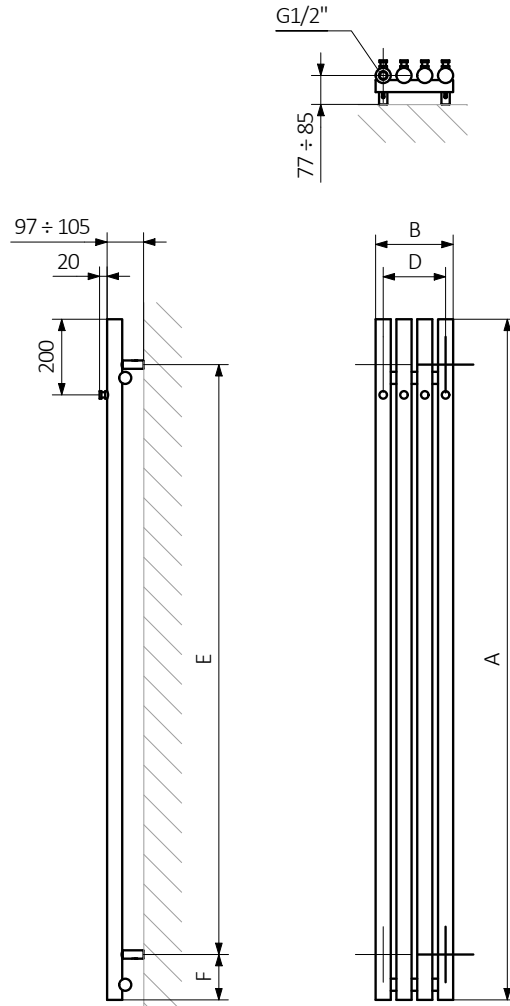

Specifikationer Rolo Hanger Elektrisk

Height A ↕ [mm]	Width B ↔ [mm]	Spacing horizontal fasteners D [mm]	Spacing vertical fasteners E [mm]	Bottom fasteners position F [mm]	Capacity [dm³]	Weight [kg]
1200	95	55	960	120	2,71	6,19
1200	150	110	960	120	4,08	9,20
1200	205	165	960	120	5,44	12,22
1200	260	110	960	120	6,81	15,24
1200	370	220	960	120	9,54	21,27
1200	480	330	960	120	12,27	27,29
1200	590	440	960	120	15,00	33,33
1400	95	55	1 160	120	3,14	7,12
1400	150	110	1 160	120	4,72	10,61
1400	205	165	1 160	120	6,30	14,09
1400	260	110	1 160	120	7,88	17,58
1400	370	220	1 160	120	11,05	24,56
1400	480	330	1 160	120	14,21	31,53
1400	590	440	1 160	120	17,37	38,48
1600	95	55	1 360	120	3,57	8,06
1600	150	110	1 360	120	5,37	12,03
1600	205	165	1 360	120	7,16	15,97
1600	260	110	1 360	120	8,96	19,93
1600	370	220	1 360	120	12,55	27,84
1600	480	330	1 360	120	16,14	35,74
1600	590	440	1 360	120	19,74	43,66
1800	95	55	1 560	120	4,00	9,06
1800	150	110	1 560	120	6,01	13,53
1800	205	165	1 560	120	8,02	18,01
1800	260	110	1 560	120	10,03	22,47
1800	370	220	1 560	120	14,06	31,38
1800	480	330	1 560	120	18,08	40,27
1800	590	440	1 560	120	22,10	49,18

MÅTTRITNING

Anslutning vänster sida, E1

Collector: Pipe: