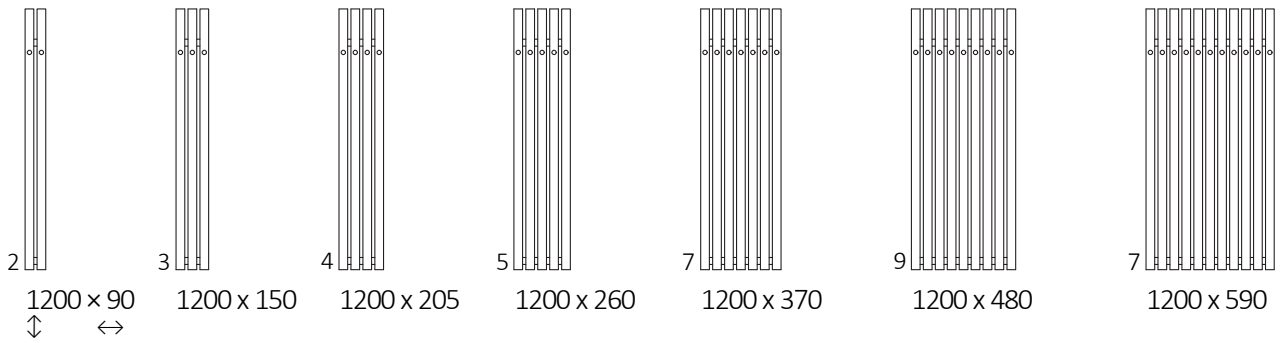

ROLO HANGER ELEKTRISK

STORLEKAR

Specifikationer Rolo Hanger Elektrisk

Anslutningar

Height A ↕ [mm]	Width B ↔ [mm]	Heating power [W]	Product code ... Configuration p. 9
1200	95	200	WLOW120009
1200	150	300	WLOW120015
1200	205	300	WLOW120020
1200	260	400	WLOW120026
1200	370	600	WLOW120037
1200	480	800	WLOW120048
1200	590	800	WLOW120059
1400	95	200	WLOW140009
1400	150	300	WLOW140015
1400	205	400	WLOW140020
1400	260	400	WLOW140026
1400	370	600	WLOW140037
1400	480	800	WLOW140048
1400	590	1 000	WLOW140059
1600	95	200	WLOW160009
1600	150	300	WLOW160015
1600	205	400	WLOW160020
1600	260	600	WLOW160026
1600	370	800	WLOW160037
1600	480	1 000	WLOW160048
1600	590	1 200	WLOW160059
1800	95	300	WLOW180009
1800	150	400	WLOW180015
1800	205	600	WLOW180020
1800	260	600	WLOW180026
1800	370	800	WLOW180037
1800	480	1 000	WLOW180048
1800	590	1 200	WLOW180059

Specifikationer Rolo Hanger Elektrisk

Height A ↕ [mm]	Width B ↔ [mm]	Spacing horizontal fasteners D [mm]	Spacing vertical fasteners E [mm]	Bottom fasteners position F [mm]	Capacity  [dm³]	Weight  [kg]
1200	95	55	960	120	2,71	6,19
1200	150	110	960	120	4,08	9,20
1200	205	165	960	120	5,44	12,22
1200	260	110	960	120	6,81	15,24
1200	370	220	960	120	9,54	21,27
1200	480	330	960	120	12,27	27,29
1200	590	440	960	120	15,00	33,33
1400	95	55	1 160	120	3,14	7,12
1400	150	110	1 160	120	4,72	10,61
1400	205	165	1 160	120	6,30	14,09
1400	260	110	1 160	120	7,88	17,58
1400	370	220	1 160	120	11,05	24,56
1400	480	330	1 160	120	14,21	31,53
1400	590	440	1 160	120	17,37	38,48
1600	95	55	1 360	120	3,57	8,06
1600	150	110	1 360	120	5,37	12,03
1600	205	165	1 360	120	7,16	15,97
1600	260	110	1 360	120	8,96	19,93
1600	370	220	1 360	120	12,55	27,84
1600	480	330	1 360	120	16,14	35,74
1600	590	440	1 360	120	19,74	43,66
1800	95	55	1 560	120	4,00	9,06
1800	150	110	1 560	120	6,01	13,53
1800	205	165	1 560	120	8,02	18,01
1800	260	110	1 560	120	10,03	22,47
1800	370	220	1 560	120	14,06	31,38
1800	480	330	1 560	120	18,08	40,27
1800	590	440	1 560	120	22,10	49,18