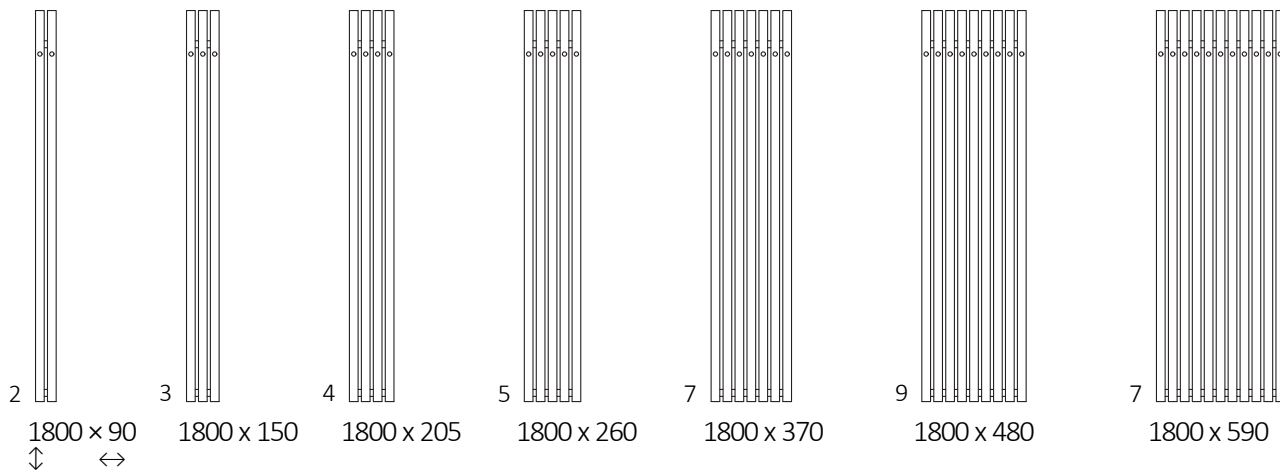

ROLO HANGER ELEKTRISK

STORLEKAR

Specifikationer Rolo Hanger Elektrisk

Anslutningar

Height A ↕ [mm]	Width B ↔ [mm]	Heating power [W]	Product code ... Configuration p. 9
1200	95	200	WLOW120009
1200	150	300	WLOW120015
1200	205	300	WLOW120020
1200	260	400	WLOW120026
1200	370	600	WLOW120037
1200	480	800	WLOW120048
1200	590	800	WLOW120059
1400	95	200	WLOW140009
1400	150	300	WLOW140015
1400	205	400	WLOW140020
1400	260	400	WLOW140026
1400	370	600	WLOW140037
1400	480	800	WLOW140048
1400	590	1 000	WLOW140059
1600	95	200	WLOW160009
1600	150	300	WLOW160015
1600	205	400	WLOW160020
1600	260	600	WLOW160026
1600	370	800	WLOW160037
1600	480	1 000	WLOW160048
1600	590	1 200	WLOW160059
1800	95	300	WLOW180009
1800	150	400	WLOW180015
1800	205	600	WLOW180020
1800	260	600	WLOW180026
1800	370	800	WLOW180037
1800	480	1 000	WLOW180048
1800	590	1 200	WLOW180059

Specifikationer Rolo Hanger Elektrisk

Height A ↕ [mm]	Width B ↔ [mm]	Spacing horizontal fasteners D [mm]	Spacing vertical fasteners E [mm]	Bottom fasteners position F [mm]	Capacity  [dm³]	Weight  [kg]
1200	95	55	960	120	2,71	6,19
1200	150	110	960	120	4,08	9,20
1200	205	165	960	120	5,44	12,22
1200	260	110	960	120	6,81	15,24
1200	370	220	960	120	9,54	21,27
1200	480	330	960	120	12,27	27,29
1200	590	440	960	120	15,00	33,33
1400	95	55	1 160	120	3,14	7,12
1400	150	110	1 160	120	4,72	10,61
1400	205	165	1 160	120	6,30	14,09
1400	260	110	1 160	120	7,88	17,58
1400	370	220	1 160	120	11,05	24,56
1400	480	330	1 160	120	14,21	31,53
1400	590	440	1 160	120	17,37	38,48
1600	95	55	1 360	120	3,57	8,06
1600	150	110	1 360	120	5,37	12,03
1600	205	165	1 360	120	7,16	15,97
1600	260	110	1 360	120	8,96	19,93
1600	370	220	1 360	120	12,55	27,84
1600	480	330	1 360	120	16,14	35,74
1600	590	440	1 360	120	19,74	43,66
1800	95	55	1 560	120	4,00	9,06
1800	150	110	1 560	120	6,01	13,53
1800	205	165	1 560	120	8,02	18,01
1800	260	110	1 560	120	10,03	22,47
1800	370	220	1 560	120	14,06	31,38
1800	480	330	1 560	120	18,08	40,27
1800	590	440	1 560	120	22,10	49,18