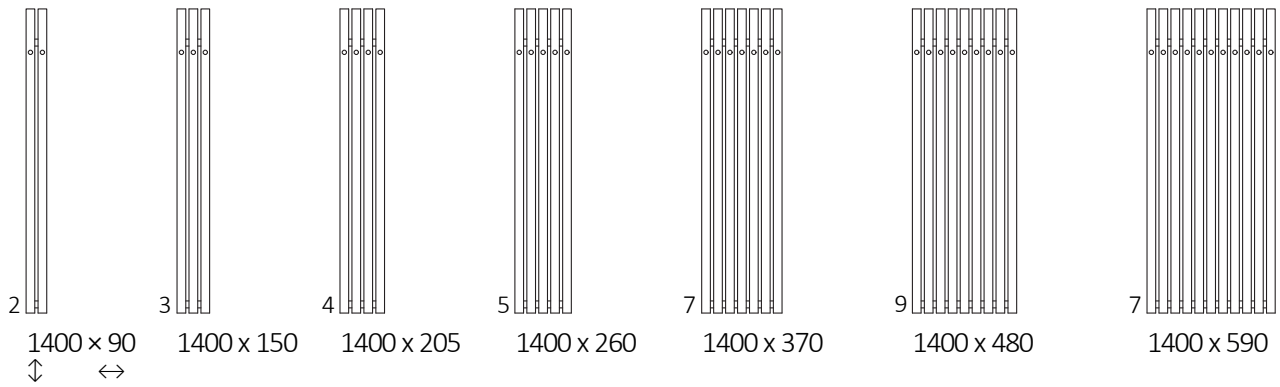

ROLO HANGER ELEKTRISK

STORLEKAR

Specifikationer Rolo Hanger Elektrisk

Anslutningar

Height A ↕ [mm]	Width B ↔ [mm]	Heating power [W]	Product code ... Configuration p. 9
1200	95	200	WLOW120009
1200	150	300	WLOW120015
1200	205	300	WLOW120020
1200	260	400	WLOW120026
1200	370	600	WLOW120037
1200	480	800	WLOW120048
1200	590	800	WLOW120059
1400	95	200	WLOW140009
1400	150	300	WLOW140015
1400	205	400	WLOW140020
1400	260	400	WLOW140026
1400	370	600	WLOW140037
1400	480	800	WLOW140048
1400	590	1 000	WLOW140059
1600	95	200	WLOW160009
1600	150	300	WLOW160015
1600	205	400	WLOW160020
1600	260	600	WLOW160026
1600	370	800	WLOW160037
1600	480	1 000	WLOW160048
1600	590	1 200	WLOW160059
1800	95	300	WLOW180009
1800	150	400	WLOW180015
1800	205	600	WLOW180020
1800	260	600	WLOW180026
1800	370	800	WLOW180037
1800	480	1 000	WLOW180048
1800	590	1 200	WLOW180059

Specifikationer Rolo Hanger Elektrisk

Height A ↕ [mm]	Width B ↔ [mm]	Spacing horizontal fasteners D [mm]	Spacing vertical fasteners E [mm]	Bottom fasteners position F [mm]	Capacity  [dm³]	Weight  [kg]
1200	95	55	960	120	2,71	6,19
1200	150	110	960	120	4,08	9,20
1200	205	165	960	120	5,44	12,22
1200	260	110	960	120	6,81	15,24
1200	370	220	960	120	9,54	21,27
1200	480	330	960	120	12,27	27,29
1200	590	440	960	120	15,00	33,33
1400	95	55	1 160	120	3,14	7,12
1400	150	110	1 160	120	4,72	10,61
1400	205	165	1 160	120	6,30	14,09
1400	260	110	1 160	120	7,88	17,58
1400	370	220	1 160	120	11,05	24,56
1400	480	330	1 160	120	14,21	31,53
1400	590	440	1 160	120	17,37	38,48
1600	95	55	1 360	120	3,57	8,06
1600	150	110	1 360	120	5,37	12,03
1600	205	165	1 360	120	7,16	15,97
1600	260	110	1 360	120	8,96	19,93
1600	370	220	1 360	120	12,55	27,84
1600	480	330	1 360	120	16,14	35,74
1600	590	440	1 360	120	19,74	43,66
1800	95	55	1 560	120	4,00	9,06
1800	150	110	1 560	120	6,01	13,53
1800	205	165	1 560	120	8,02	18,01
1800	260	110	1 560	120	10,03	22,47
1800	370	220	1 560	120	14,06	31,38
1800	480	330	1 560	120	18,08	40,27
1800	590	440	1 560	120	22,10	49,18