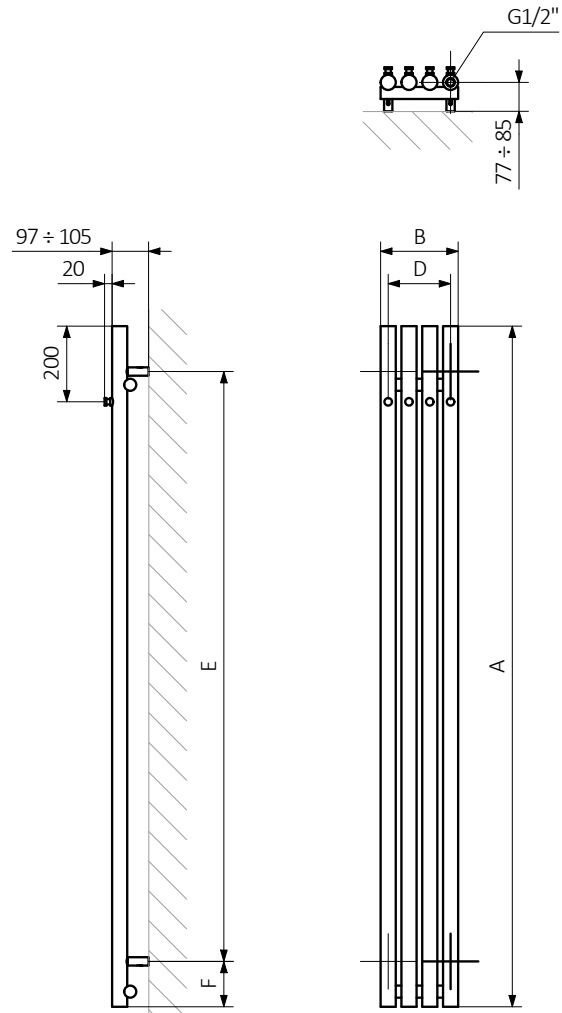

Specifikationer Rolo Hanger Elektrisk

Height A ↕ [mm]	Width B ↔ [mm]	Spacing horizontal fasteners D [mm]	Spacing vertical fasteners E [mm]	Bottom fasteners position F [mm]	Capacity  [dm³]	Weight  [kg]
1200	95	55	960	120	2,71	6,19
1200	150	110	960	120	4,08	9,20
1200	205	165	960	120	5,44	12,22
1200	260	110	960	120	6,81	15,24
1200	370	220	960	120	9,54	21,27
1200	480	330	960	120	12,27	27,29
1200	590	440	960	120	15,00	33,33
1400	95	55	1 160	120	3,14	7,12
1400	150	110	1 160	120	4,72	10,61
1400	205	165	1 160	120	6,30	14,09
1400	260	110	1 160	120	7,88	17,58
1400	370	220	1 160	120	11,05	24,56
1400	480	330	1 160	120	14,21	31,53
1400	590	440	1 160	120	17,37	38,48
1600	95	55	1 360	120	3,57	8,06
1600	150	110	1 360	120	5,37	12,03
1600	205	165	1 360	120	7,16	15,97
1600	260	110	1 360	120	8,96	19,93
1600	370	220	1 360	120	12,55	27,84
1600	480	330	1 360	120	16,14	35,74
1600	590	440	1 360	120	19,74	43,66
1800	95	55	1 560	120	4,00	9,06
1800	150	110	1 560	120	6,01	13,53
1800	205	165	1 560	120	8,02	18,01
1800	260	110	1 560	120	10,03	22,47
1800	370	220	1 560	120	14,06	31,38
1800	480	330	1 560	120	18,08	40,27
1800	590	440	1 560	120	22,10	49,18

MÅTTRITNING

Anslutning vänster sida, E1

Collector: Pipe:

MÅTTRITNING

Anslutning höger sida, E8

Collector: Pipe: